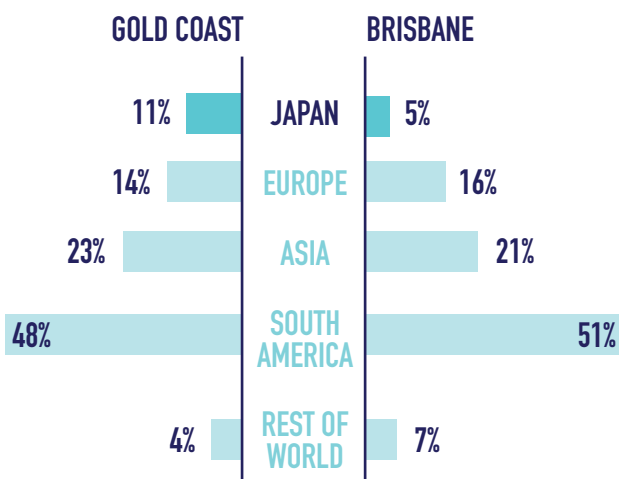

JOBサポート

- 働くための基礎情報
- 履歴書添削
- 模擬面接(対応の仕方、質疑応答など)
- Tax File Number: 納税者番号 取得のサポート
- 仕事探しのお手伝い(掲示板や求人ファイルより)、など

国籍率 (2020年1月現在)

RSA: 酒類販売資格コース

キャンパス内で提供しているRSAコースは、カフェやレストランなど、ホスピタリティでお仕事をしたい方に役立つ資格の一つです。

この資格を保有することにより、お仕事が見つかりやすくなり、資格を持たない方よりも1歩も2歩もリードできます。