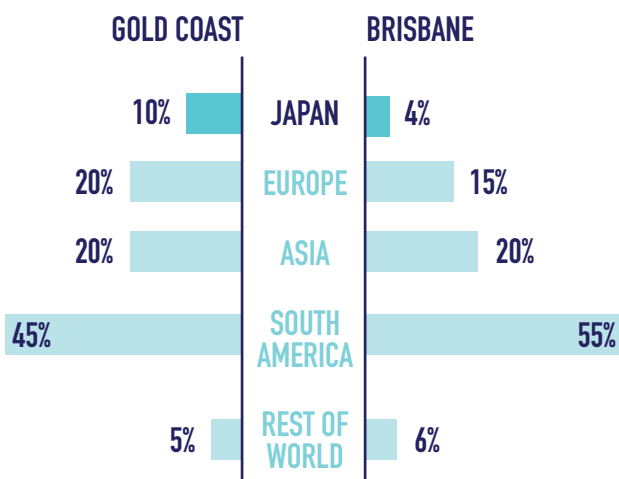

JOBサポート

- 働くための基礎情報
- 履歴書添削
- 模擬面接(対応の仕方、質疑応答など)
- Tax File Number: 納税者番号 取得のサポート
- 仕事探しのお手伝い(掲示板や求人ファイルより)、など

国籍率 (2019年6月現在)

RSA: 酒類販売資格コース

キャンパス内で提供しているRSAコースは、カフェやレストランなど、ホスピタリティでお仕事をしたい方に役立つ資格の一つです。

この資格を保有することにより、お仕事が見つかりやすくなり、資格を持たない方よりも1歩も2歩もリードできます。